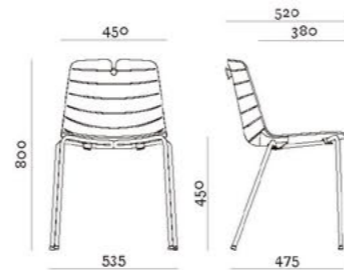

MINDY kit 222/A

4 legs plastic chair / Kunststoffstuhl, 4 FüÙe

- **01. 1x TLF143****
  4 legs frame, without glides. Gestell mit 4 FüÙen, ohne Gleiter.
- **02. 4x PDY003ANR**
  Black self-levelling glide. Schwarzer, selbstjustierender Gleiter.
- **03. 1x MSP055A****
  Shell. Schale.
- **04. 2x ACY287****
  Rear hook for shell fixing on frame. Mit Clip zur Befestigung der Schale am Gestell.
- **05. 1x CFP010A****
  Button kit. Knopf-Set.

Options / Optionen

4x VTM0513BPCNR
HILO screw tip Ø 10,5 truss head 5x13mm, black. Schraube HILO, Kopf Ø 10,5mm TB + DS 5x13mm, schwarz.

1x ACP301**B
Outer seat cover for 4 legs frame. Abdeckung Schalenunterseite für Gestell mit 4 FüÙen.

4x PDT003
Black felt for self-levelling glide. Schwarzer Filz für die selbstjustierenden Gleiter.

1x COLO11A06
Wooden seat panel to be upholstered. Holz-Sitzpolsterplatte Schraube TBE1M5x14mm, verzinkt.

6x VTM0514BPBFZ
Screw hex recess truss head M5x14mm, zinc-plated. Schraube TBE1M5x14mm, verzinkt.

Colours / Farben

EV SANDY	ET HORIZON
EU MILKY	EW SUNSPASH
EQ PEPPERMINT	EN VIOLET
E4 ROAD	EM SNOWBALL

Carter colours / Farben Abdeckung

GH SILVER	E4 ROAD
EM SNOWBALL	

Button colours / Knopffarben

E4 ROAD	WN CLOUD
GJ BLAST BLUE	

Frame colours / Gestellfarben

FC CHROMED	E4 ROAD
BC WHITE	

- **01. 1x TLF144****
  Skid frame. Freischwinger Gestell.
- **02. 4x PDA001ANE**
  Neutral anti-rotation glide for skid frame. Gleiter ohne Filz für Freischwinger.
- **03. 1x MSP055A****
  Shell. Schale.
- **04. 2x ACY287****
  Rear hook for shell fixing on frame. Mit Clip zur Befestigung der Schale am Gestell.
- **05. 4x ACP286E4**
  Spacer for skid frame. Distanzstück für Freischwinger.
- **06. 1x CFP010A****
  Button kit. Knopf-Set.

Options / Optionen

4x VTM0513BPCNR
HILO screw tip Ø 10,5 truss head 5x13mm, black. Schraube HILO, Kopf Ø 10,5mm TB + DS 5x13mm, schwarz.