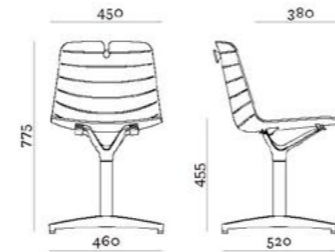

Button colours / Knopffarben

MINDY KIT 222/F

Shell on pyramidal aluminium base w/glides, low seat support, 360° swivel. Schale auf pyramidenförmigem Fußgestell aus Aluminium mit Gleitern, flacher Sitzträger um 360° drehbar.