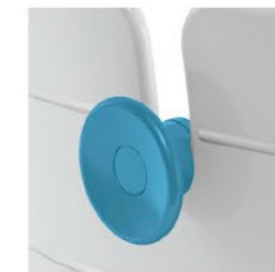

## MINDY

Button colours / Knopffarben

**E4**  
ROAD

**GJ**  
BLAST BLUE

**WN**  
CLOUD