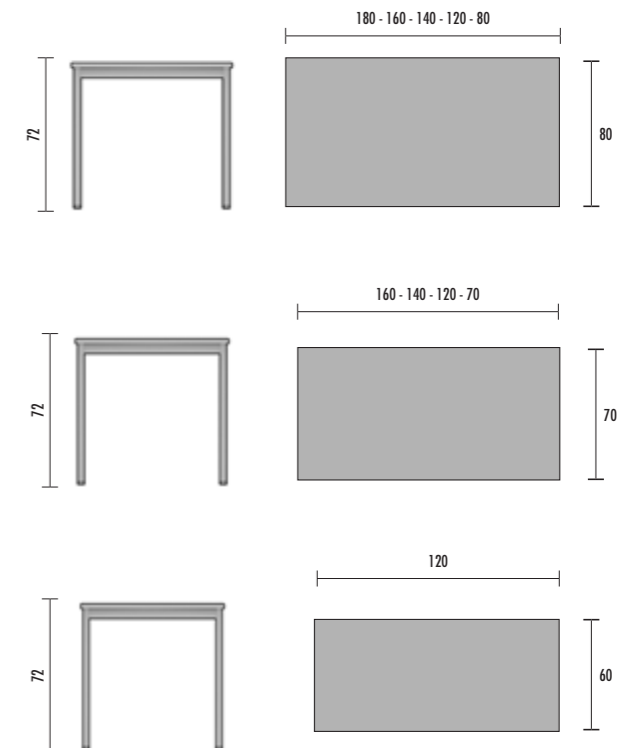

Estructura / Estructura / Structure / Frame / Gestell

 Negra Negra Noire Black Schwarz Ral 9005	 Plata Plata Argentée Silver Silber met. Ral 9006	 Grafito Grafit Graphite Graphite Anthrazit Ral 7022
 Cromada Cromada Chromée Chrome Verchromt		

Medidas / Mesures / Dimensions / Measurements / Maße

Medidas / Mesures / Dimensions / Measurements / Maße